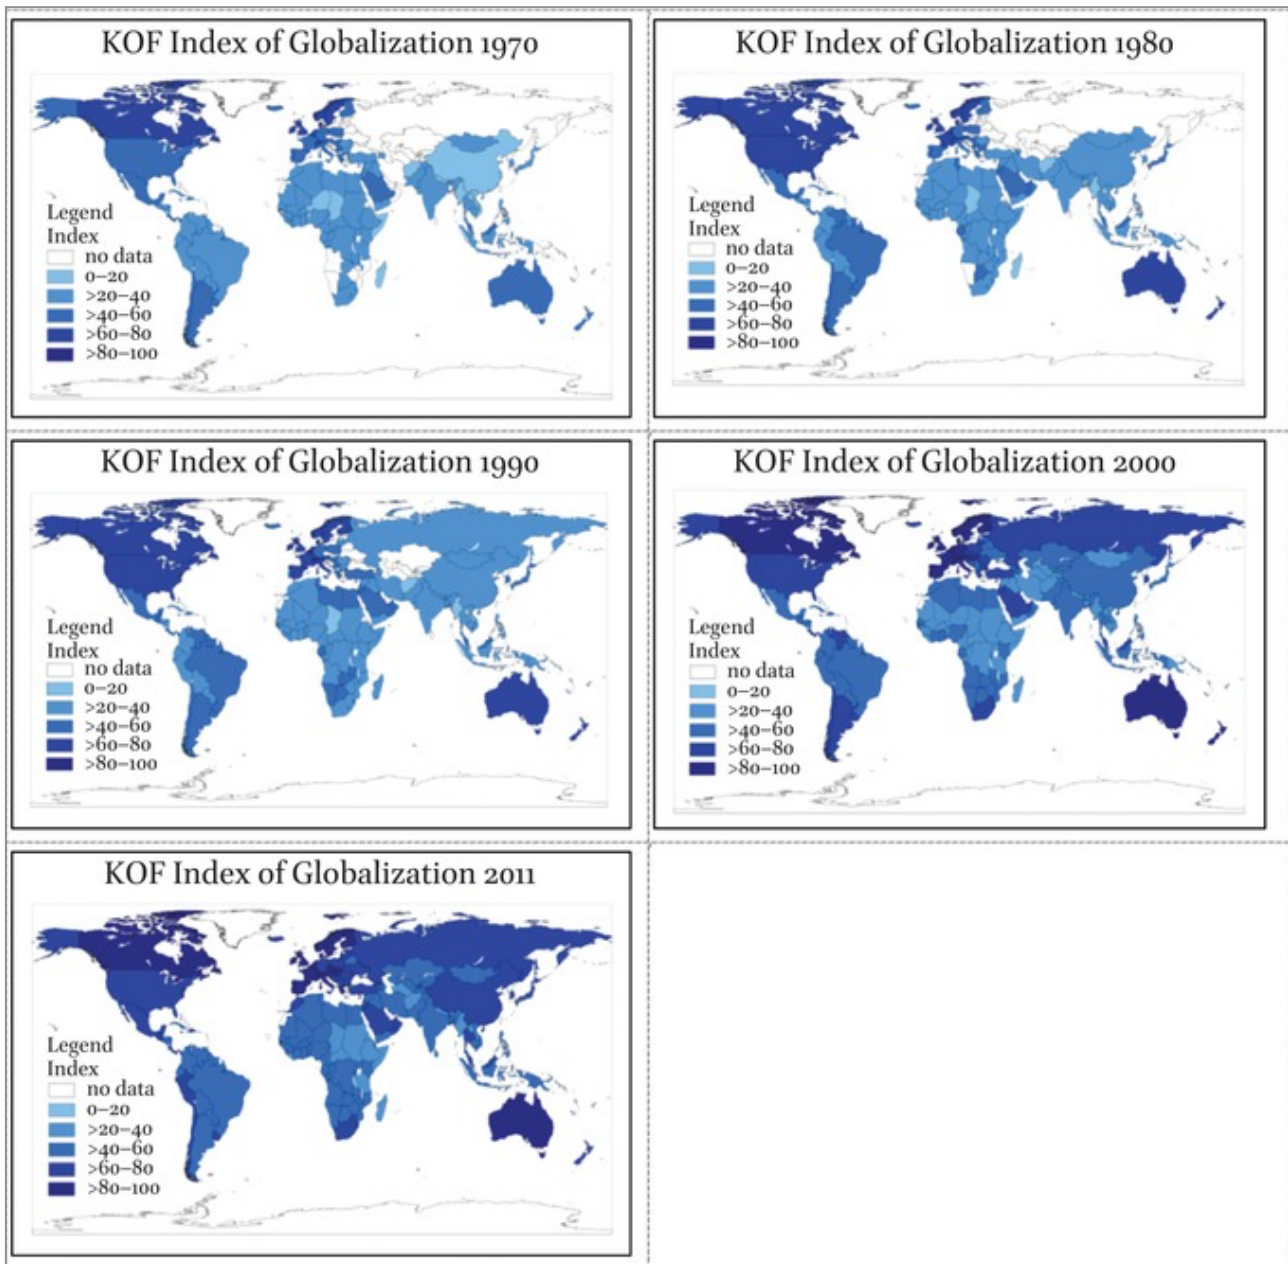

ES POT SABER EL GRAU DE GLOBALITZACIÓ QUE HA ASSOLIT EL MÓN ?

G 1: KOF Globalisation Index

World average

Font: <https://kof.ethz.ch/en/forecasts-and-indicators/indicators/kof-globalisation-index.html>

INVESTIGUEM. ES POT SABER EL GRAU DE GLOBALITZACIÓ QUE HA ASSOLIT EL MÓN ?

L'ÍNDEX KOF

Què és

Qui l'ha inventat

Com funciona

Quins elements es tenen en compte per al seu càlcul

EVOLUCIÓ QUE S'OBSERVA EN L'ÍNDEX

PAÏSSOS MÉS PERMEABLES A LA GLOBALITZACIÓ

Països i el seu índex

Causes

PAÏSSOS MENYS PERMEABLES A LA GLOBALITZACIÓ

Països i el seu índex

Causes